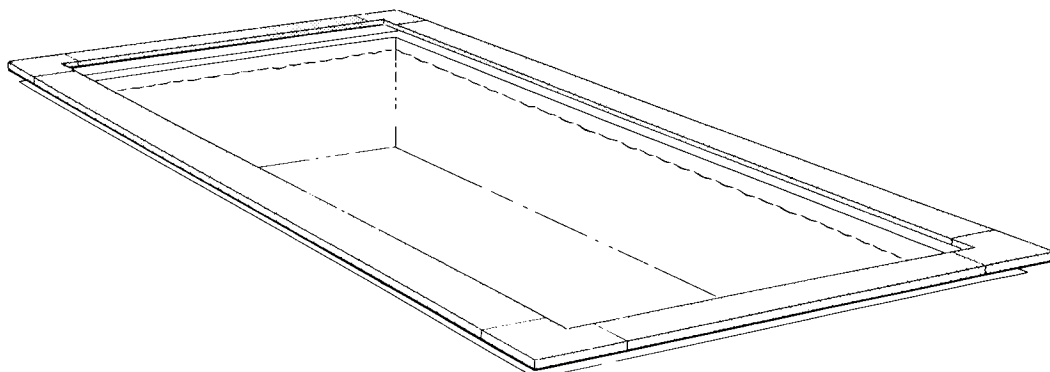

Sats 4, Täcksarg av aluminium