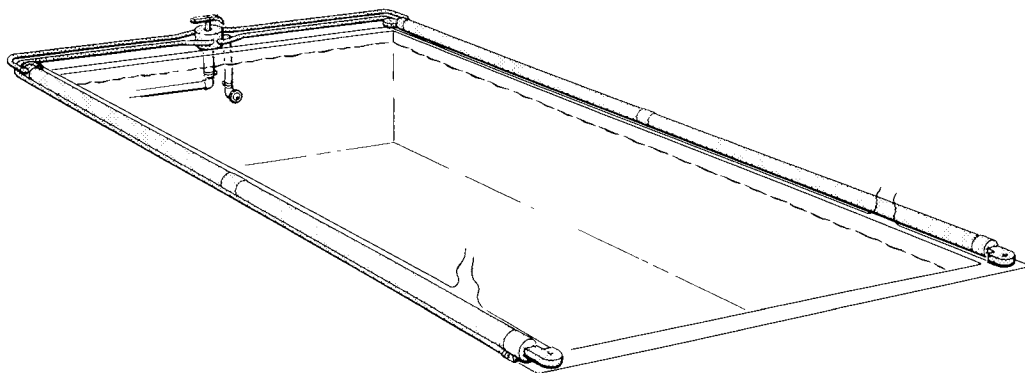

Sats 2, Automatik

Shuntventil, tryckrör, matarslang, vajer, kolvar, ändstycken, muffar