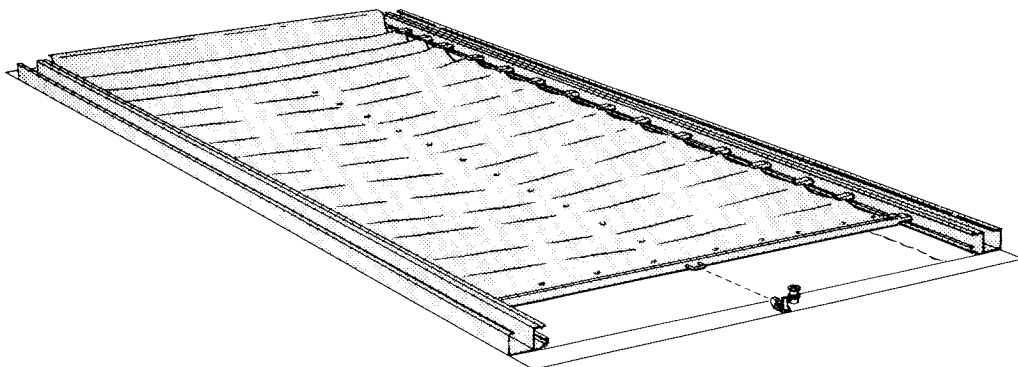

Leveransvillkor	Fritt vårt lager i Järfälla (ca 2 mil utanför Stockholm)
Garanti	För material garanteras i ett år från leveransdagen, förutsatt att monteringsanvisningen och skötsel-anvisningen följs. Garantin omfattar utbyte eller reparation av felaktig detalj som insänts till oss för besiktning. För eventuella följdskador ansvaras ej. Detaljer som skall grävas ner eller byggas in besiktigas av köpa-ren i samband med monteringen och eventuella reklamationanspråk ställs ofördröjligen.
Betalningsvillkor	I mån av levererat material per 30 dagar netto räknat från leveransdatum. Ränta debiteras från förfallodagen efter en räntesats som överstiger riksbankens vid var tid gällande diskonto med tolv procentenheter. Vi förbehåller oss rätten att, om annat ej överenskommit, sända varorna mot efterkrav.

Sats 1, Grundsats

Löpskenor, vagnar, vantstag, frontskena, spärr, duk