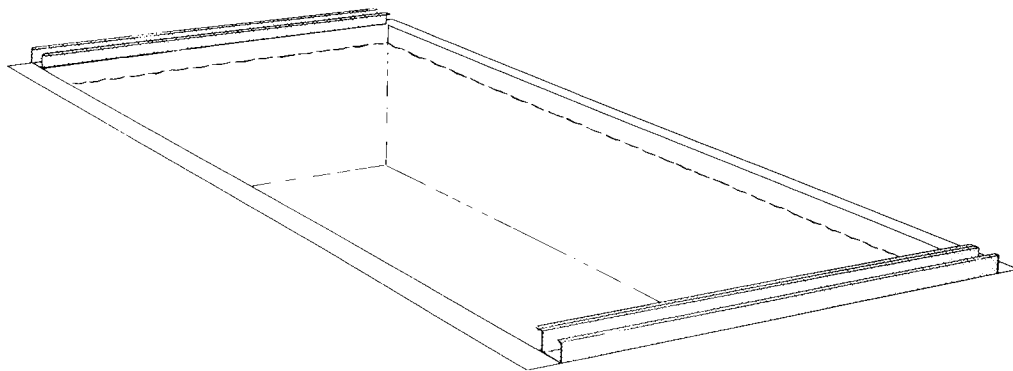

Sats 3, Stödskenor för kortsidor